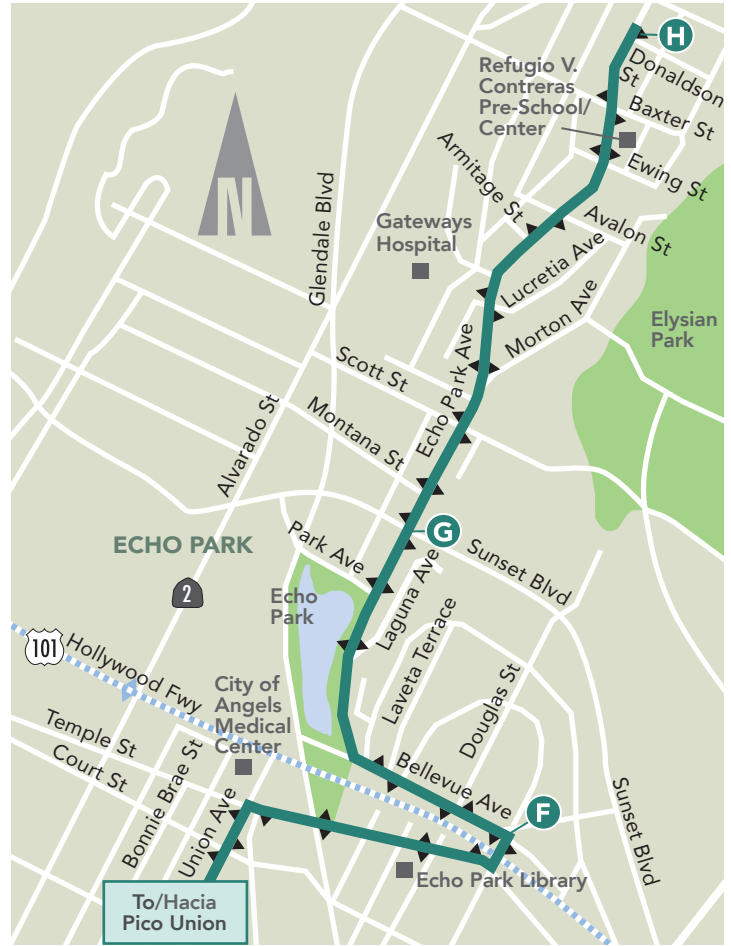

NORTHBOUND / RUMBO AL NORTE							
	LEAVES/SALE WASHINGTON & GRAND A	UNION & PICO C	WESTLAKE/ MACARTHUR PARK RED LINE STATION D	LUCAS & MARYLAND E	BELLEVUE & EDGEWARE F	ECHO PARK & SUNSET G	ARRIVES/LLEGA ECHO PARK & DONALDSON H
SATURDAY, SUNDAY AND HOLIDAYS / SÁBADOS, DOMINGOS Y LOS DÍAS FESTIVOS							
FIRST BUS / PRIMER AUTOBÚS	5:02am	5:13	5:23	5:33	5:48	5:53	6:00
15	then every 15 minutes until / después cada 15 minutos hasta						
	LAST BUS / ÚLTIMO AUTOBÚS	10:02pm	10:13	10:23	10:33	10:48	10:53
						11:00	

SOUTHBOUND / RUMBO AL SUR							
	LEAVES/SALE ECHO PARK & DONALDSON H	ECHO PARK & SUNSET G	BELLEVUE & EDGEWARE F	BIXEL & MARYLAND E	WESTLAKE/ MACARTHUR PARK RED LINE STATION D	WASHINGTON & OAK B	ARRIVES/LLEGA WASHINGTON & GRAND A
SATURDAY, SUNDAY AND HOLIDAYS / SÁBADOS, DOMINGOS Y LOS DÍAS FESTIVOS							
FIRST BUS / PRIMER AUTOBÚS	5:07am	5:12	5:17	5:35	5:45	5:57	6:00
15	then every 15 minutes until / después cada 15 minutos hasta						
	LAST BUS / ÚLTIMO AUTOBÚS	10:07pm	10:12	10:17	10:35	10:45	10:57

City of Los Angeles
Department of Transportation

(213, 310, 323 or/o 818) 808-2273
www.ladottransit.com

DASH Pico Union/Echo Park Route	Commuter Express Routes	Points of Interest / Puntos de Interés
DASH King East	Metro Red Line	Time Point / Punto Clave de Horario
DASH Downtown	Metro Purple Line	Transfer Point / Punto de Transbordo
Route A	Metro Blue Line	Metro Rail Station / Estación de Metro
Route B	Metro Expo Line	
Route D	Bus Stop / Parada de Autobús	
Route E	Multiple Route Stop / Parada de Rutas Múltiples	
Route F		