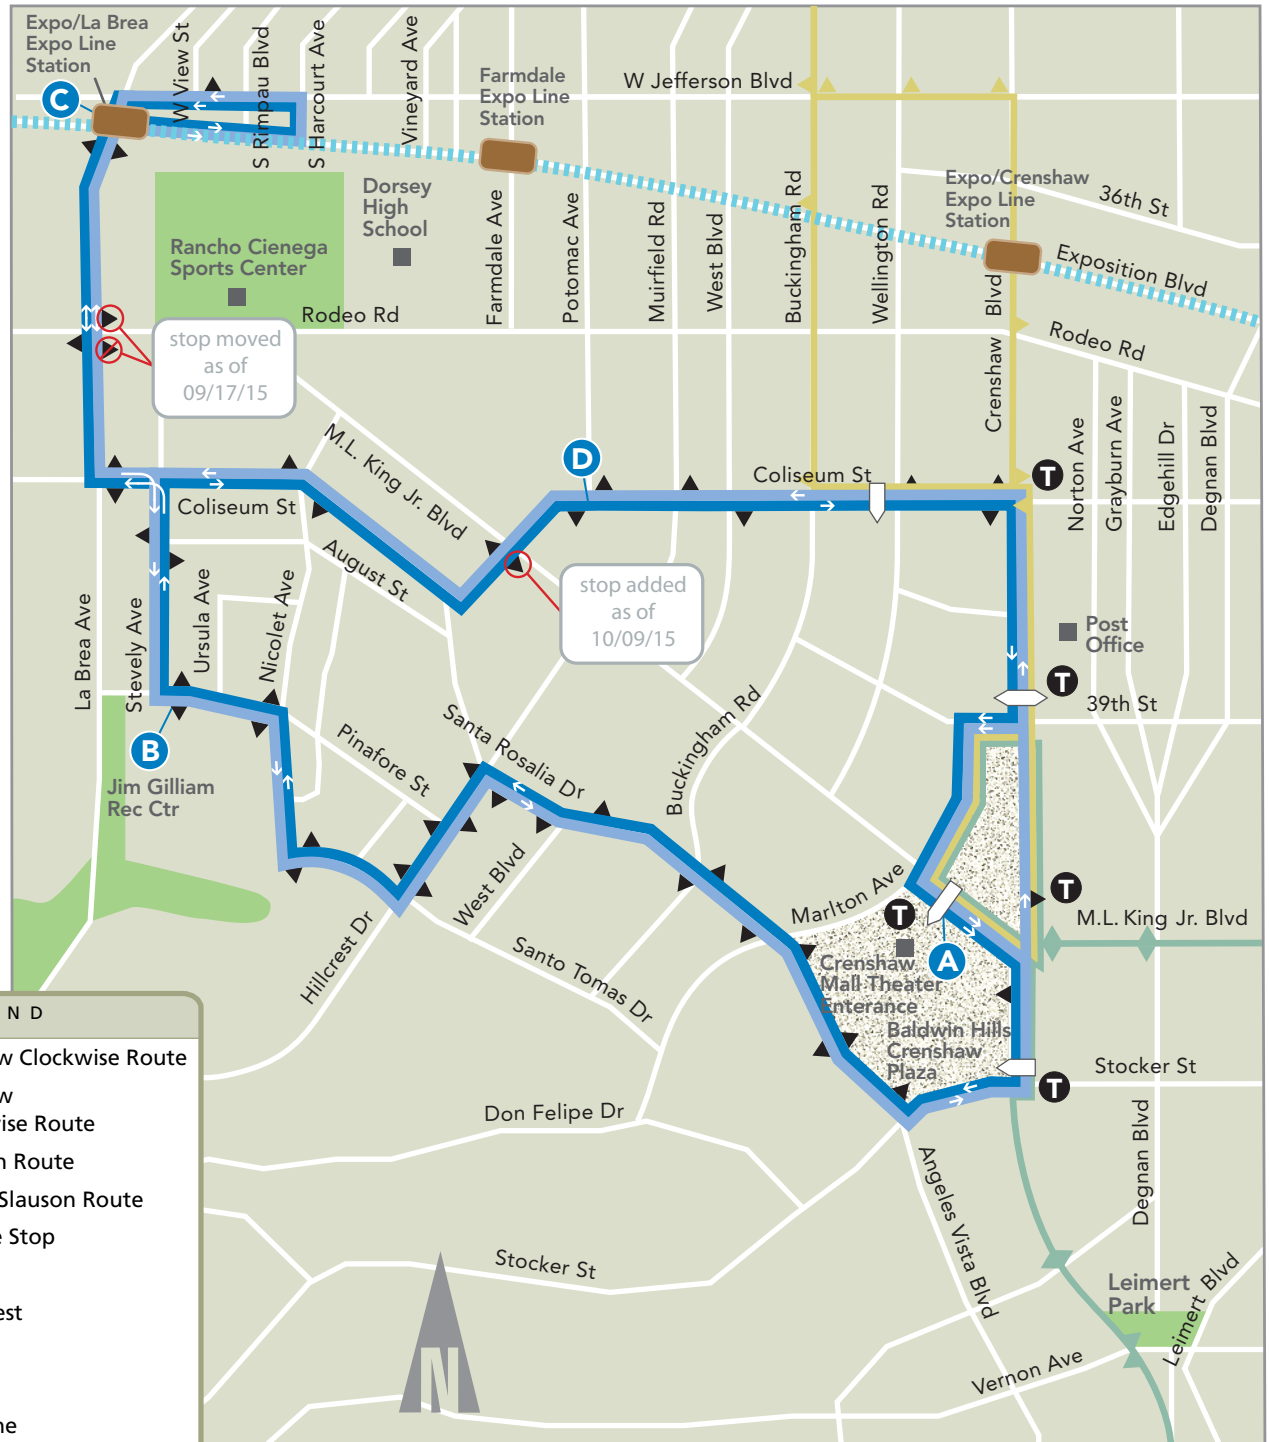

### CLOCKWISE ROUTE EN EL SENTIDO DE LAS MANECILLAS DEL RELOJ

	Leaves/Sale MLKing at Magic Theater <b>A</b>	Pinafore & Stevely <b>B</b>	La Brea Expo Line Station <b>C</b>	Coliseum & Potomic <b>D</b>	Arrives/Llega MLKing at Magic Theater <b>A</b>
<b>MONDAY-FRIDAY/LUNES-VIERNES</b>					
<b>FIRST BUS/ EL PRIMERO AUTOBÚS</b>	7:00AM	7:10	7:18	7:28	7:35
then every/ entonces cada <b>20</b>	:20	:30	:38	:48	:55
minutes until/ minutos hasta	:40	:50	:58	:08	:15
	:00	:10	:18	:28	:35
<b>LAST BUS/ EL ÚLTIMO AUTOBÚS</b>	6:00PM	6:10	6:18	6:28	6:35
<b>SATURDAY/SÁBADO</b>					
<b>FIRST BUS/ EL PRIMERO AUTOBÚS</b>	9:00AM	9:10	9:18	9:28	9:35
then every/ entonces cada <b>20</b>	:20	:30	:38	:48	:55
minutes until/ minutos hasta	:40	:50	:58	:08	:15
	:00	:10	:18	:28	:35
<b>LAST BUS/ EL ÚLTIMO AUTOBÚS</b>	6:00PM	6:10	6:18	6:28	6:35

### COUNTERCLOCKWISE ROUTE EN EL SENTIDO OPUESTO DE LAS MANECILLAS DEL RELOJ

	Leaves/Sale MLKing at Magic Theater <b>A</b>	Coliseum & Potomic <b>D</b>	La Brea Expo Line Station <b>C</b>	Pinafore & Stevely <b>B</b>	Arrives/Llega MLKing at Magic Theater <b>A</b>
<b>MONDAY-FRIDAY/LUNES-VIERNES</b>					
<b>FIRST BUS/ EL PRIMERO AUTOBÚS</b>	7:00AM	7:06	7:13	7:23	7:35
then every/ entonces cada <b>20</b>	:20	:26	:33	:43	:55
minutes until/ minutos hasta	:40	:46	:53	:03	:15
	:00	:06	:13	:23	:35
<b>LAST BUS/ EL ÚLTIMO AUTOBÚS</b>	6:00PM	6:06	6:13	6:23	6:35
<b>SATURDAY/SÁBADO</b>					
<b>FIRST BUS/ EL PRIMERO AUTOBÚS</b>	9:00AM	9:06	9:13	9:23	9:35
then every/ entonces cada <b>20</b>	:20	:26	:33	:43	:55
minutes until/ minutos hasta	:40	:46	:53	:03	:15
	:00	:06	:13	:23	:35
<b>LAST BUS/ EL ÚLTIMO AUTOBÚS</b>	6:00PM	6:06	6:13	6:23	6:35

## CRENSHAW

EFFECTIVE JULY 1, 2017  
A PARTIR DEL 1 DE JULIO, 2017

**LEGEND**

- DASH Crenshaw Clockwise Route
- DASH Crenshaw Counterclockwise Route
- DASH Midtown Route
- DASH Leimert/Slauson Route
- Multiple Route Stop
- ▲ Bus Stop
- Points of Interest
- A Time Point
- T Transfer Point
- - - - Metro Expo Line
- Metro Rail Station