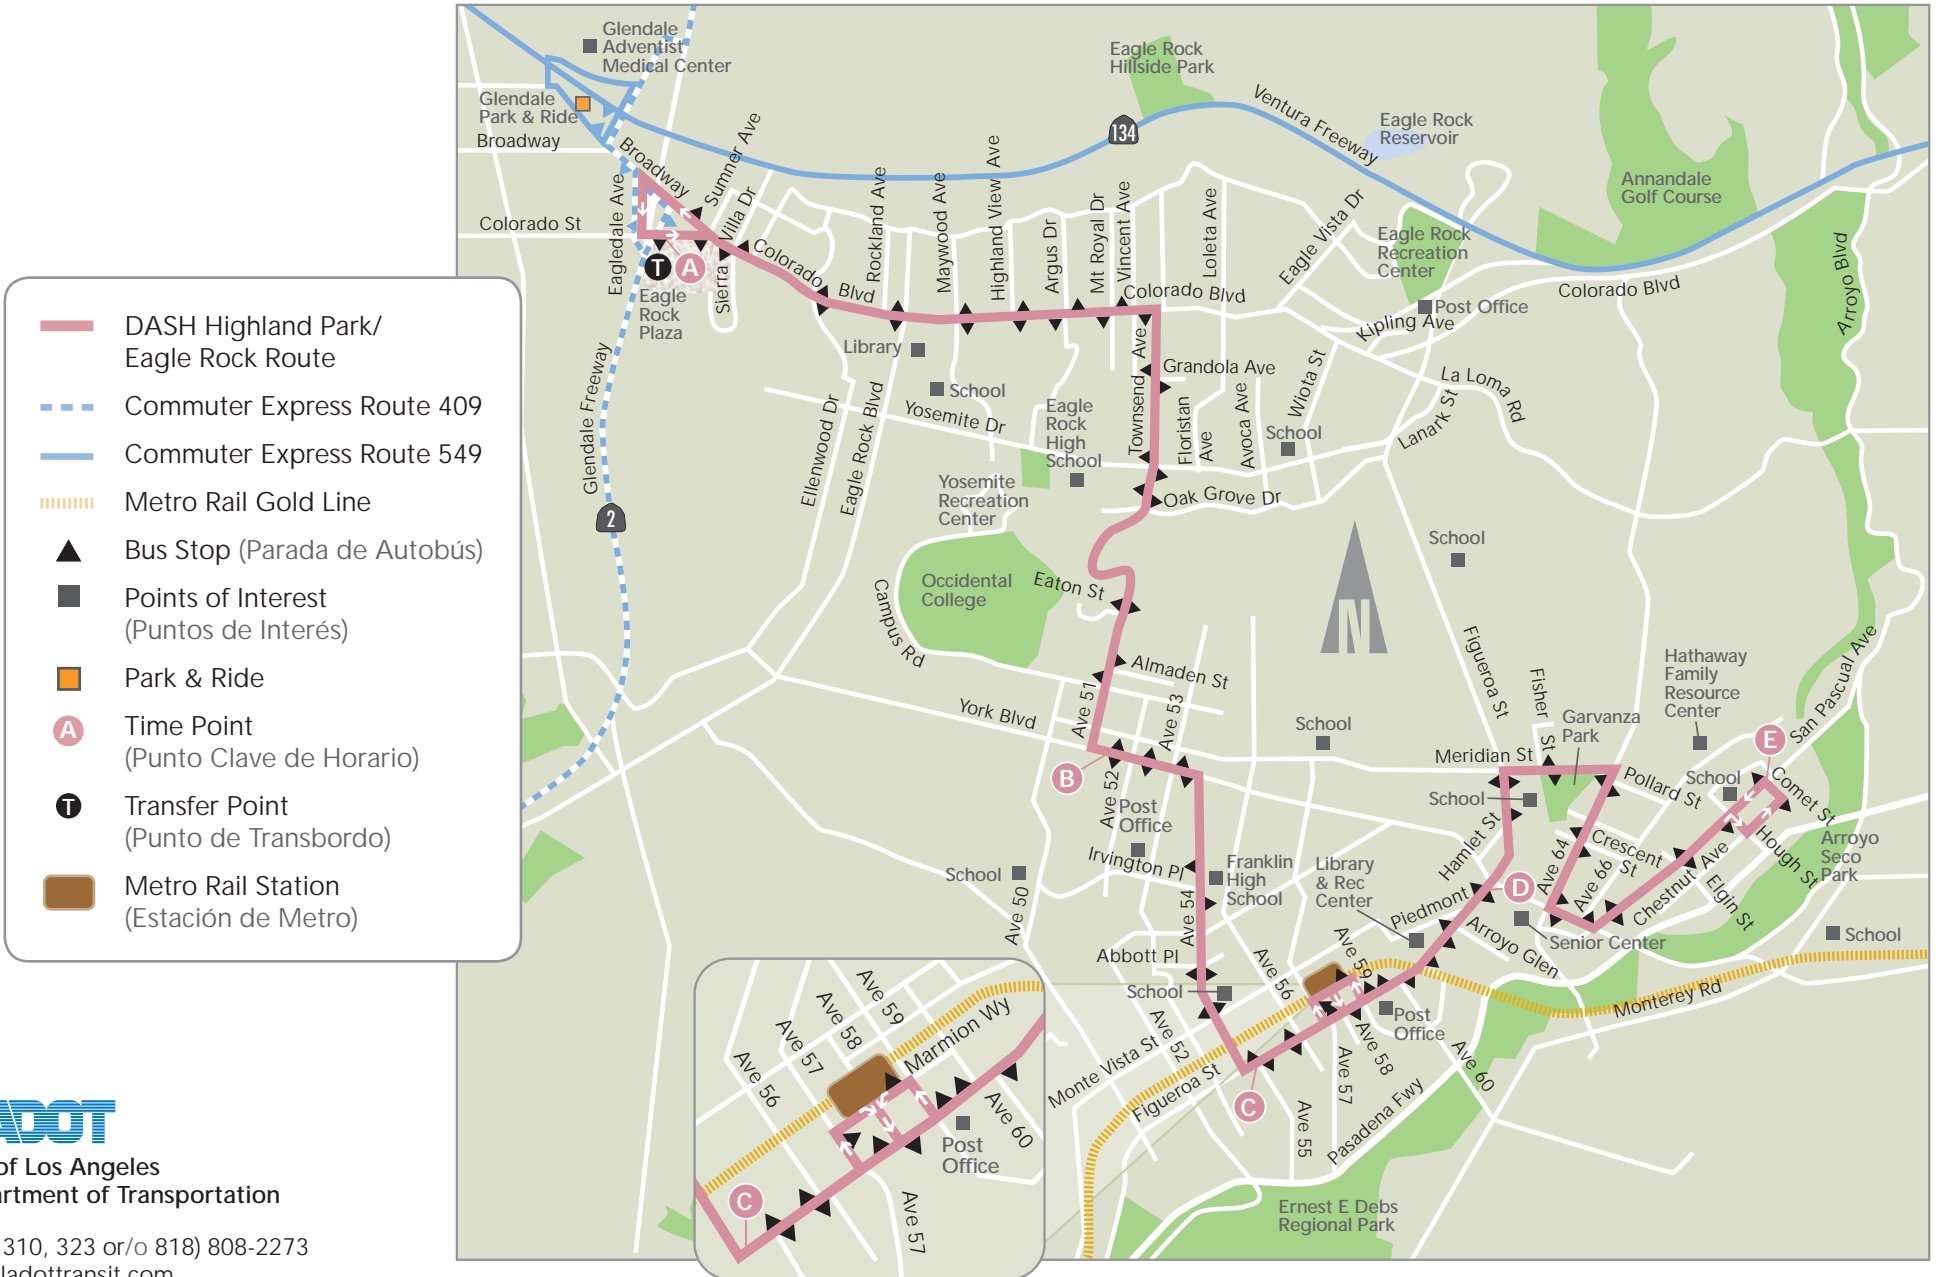

WESTBOUND/HACIA EL OESTE

	Leaves/Sale Comet & San Pascual E	York & Figueroa D	Figueroa & Ave 54 C	York & Ave 52 B	Arrives/Llega Colorado & Eagledale A
MONDAY-FRIDAY/LUNES-VIERNES					
FIRST BUS/ EL PRIMERO AUTOBÚS	6:40AM	6:48	6:55	7:02	7:16
then every/ entonces cada	:00	:08	:15	:22	:36
20 minutes until/ minutos hasta	:20	:28	:35	:42	:56
	:40	:48	:55	:02	:16
LAST BUS/ EL ÚLTIMO AUTOBÚS	6:40PM	6:48	6:55	7:02	7:16

Note: Schedules are subject to traffic, weather and other conditions. Please be patient as these conditions are out of the control of the driver and LADOT. Also remember to allow sufficient time to make transfers to other services./Nota: Los horarios están sujetos al tráfico, el clima y a otras condiciones. Favor de ser paciente porque dichas condiciones están fuera del control del conductor y de LADOT. Recuerde el darse suficiente tiempo para hacer transbordos a otros servicios.

City of Los Angeles
Department of Transportation

(213, 310, 323 or/o 818) 808-2273
www.ladottransit.com

HIGHLAND PARK/EAGLE ROCK

EFFECTIVE AUGUST 1, 2010
EFFECTIVO 1 AGOSTO, 2010

City of Los Angeles
Department of Transportation

(213, 310, 323 or/o 818) 808-2273
www.ladottransit.com